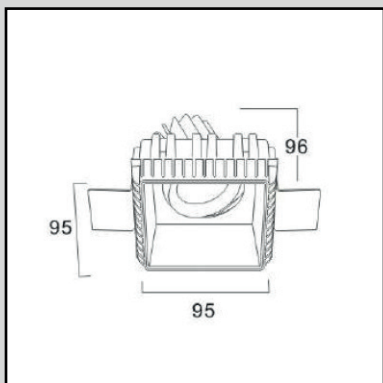

TECHNISCHE DATA

Bekijk onze online videos